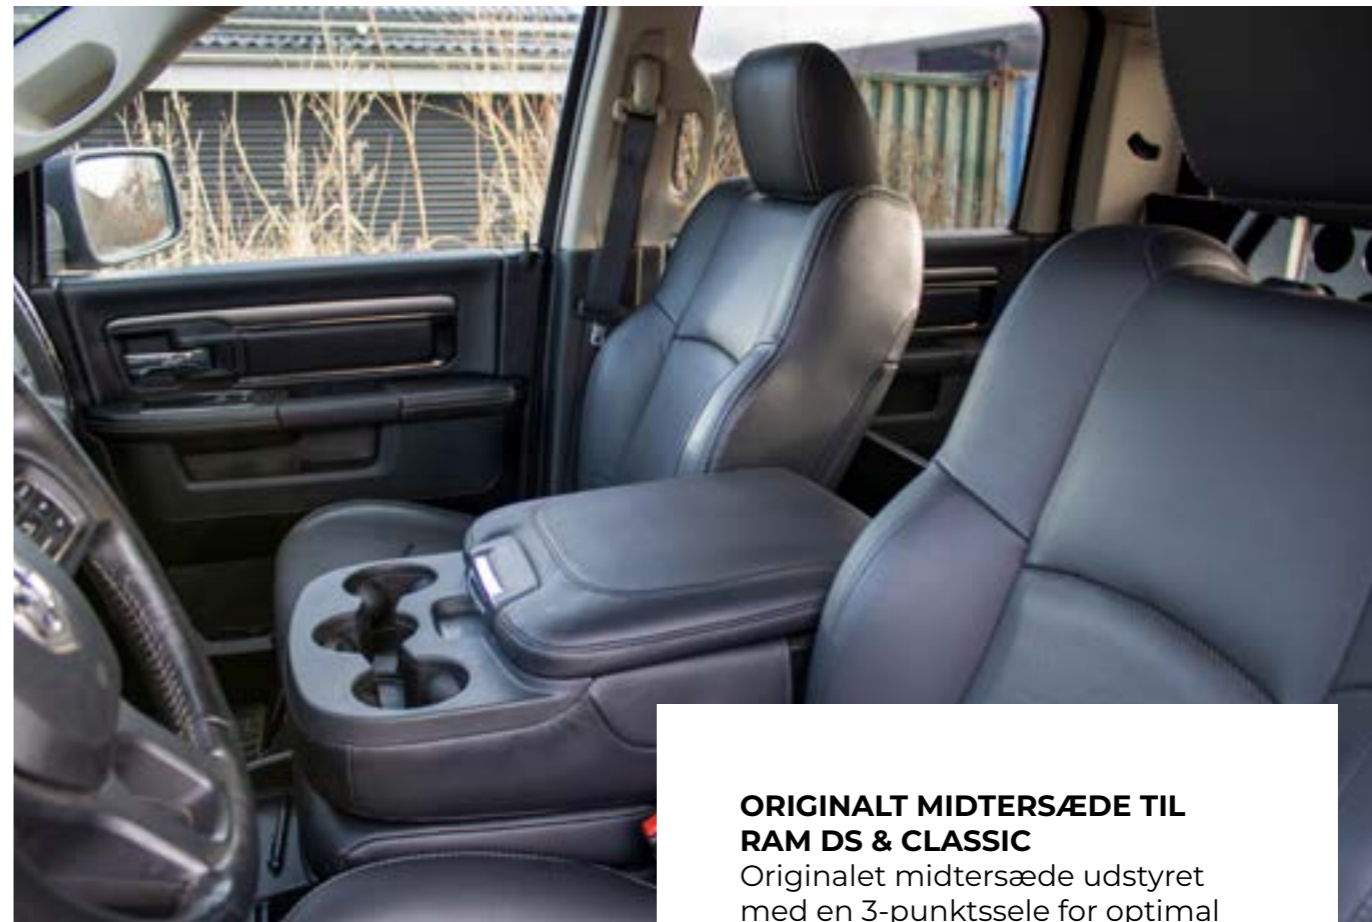

ORIGINALT MIDTERSÆDE TIL RAM 2019-24

Vores originale midtersæder er udstyret med en 3-punktssele for optimal sikkerhed og komfort.

Vi benytter originale dele for at sikre en perfekt pasform og finish, der harmonerer med det eksisterende interiør i din Ram. På denne måde vil det eftermonterede midtersæde se ud og føles som en integreret del af bilens originale indretning.

Standardfarve: Sort. Tillæg for andre farver.

Ram 2019-24
4.1.01