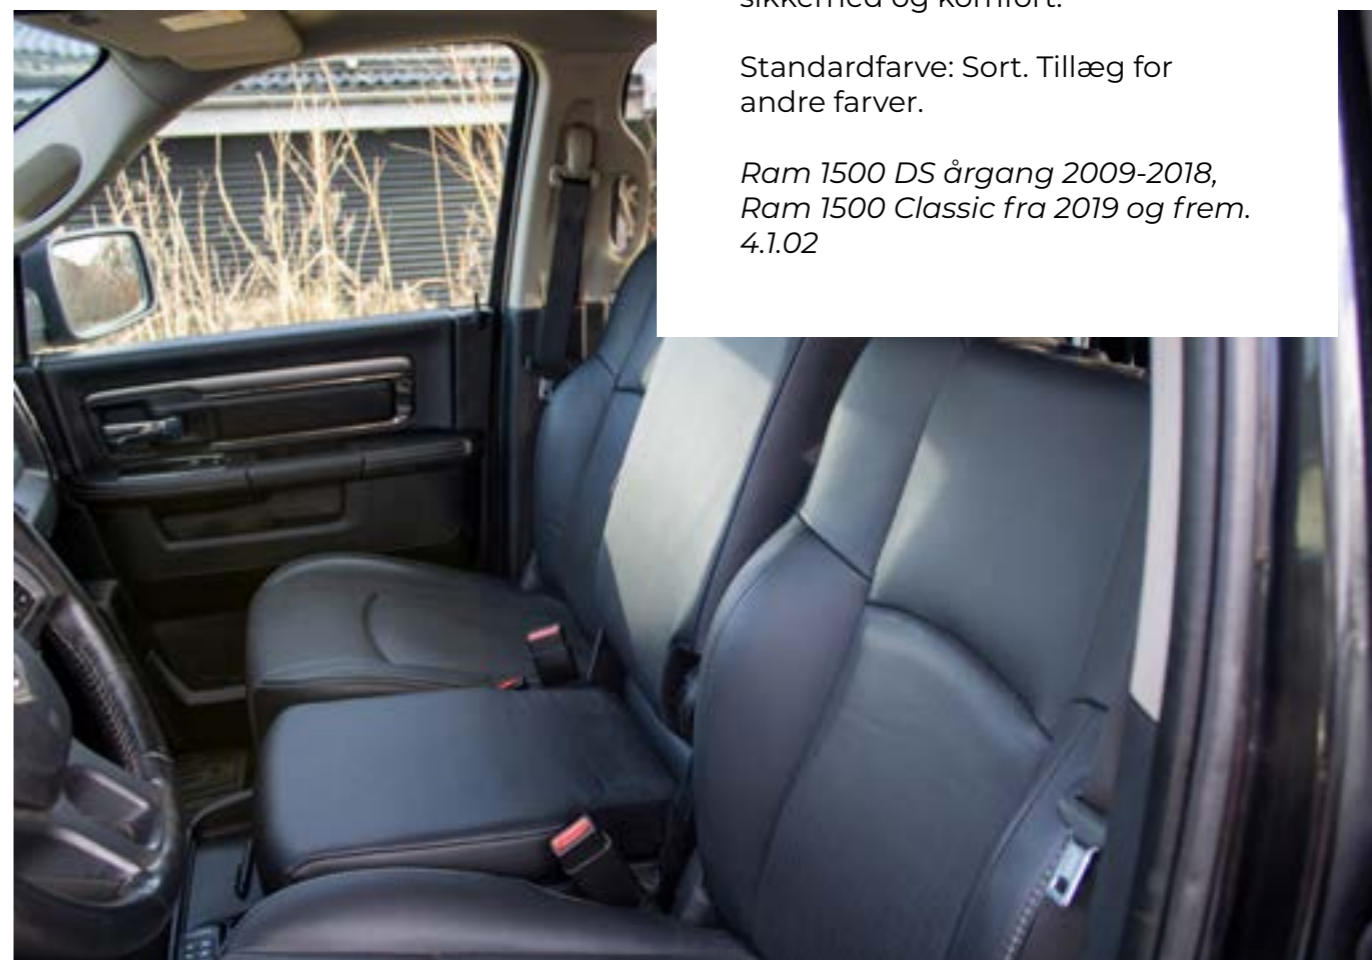

ORIGINALT MIDTERSÆDE TIL RAM DS & CLASSIC

Originalt midtersæde udstyret med en 3-punktssele for optimal sikkerhed og komfort.

Standardfarve: Sort. Tillæg for andre farver.

*Ram 1500 DS årgang 2009-2018,
Ram 1500 Classic fra 2019 og frem.*
4.1.02