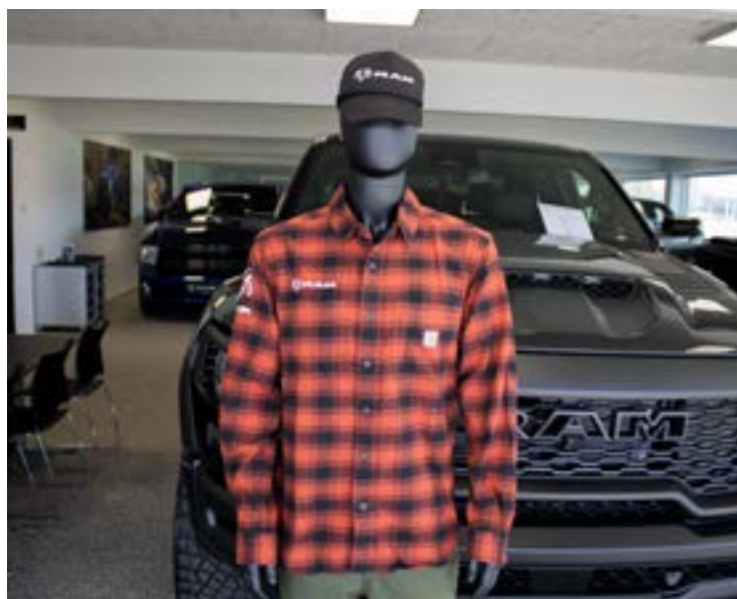

CARHARTT SKOVMANDSSKJORTE RØD
Broderet Ram logo på bryst og ærme.

9.4.06 - S
9.4.07 - M
9.4.08 - L
9.4.09 - XL
9.4.10 - XXL

9.4.21 - S
9.4.22 - M
9.4.23 - L
9.4.24 - XL
9.4.25 - XXL