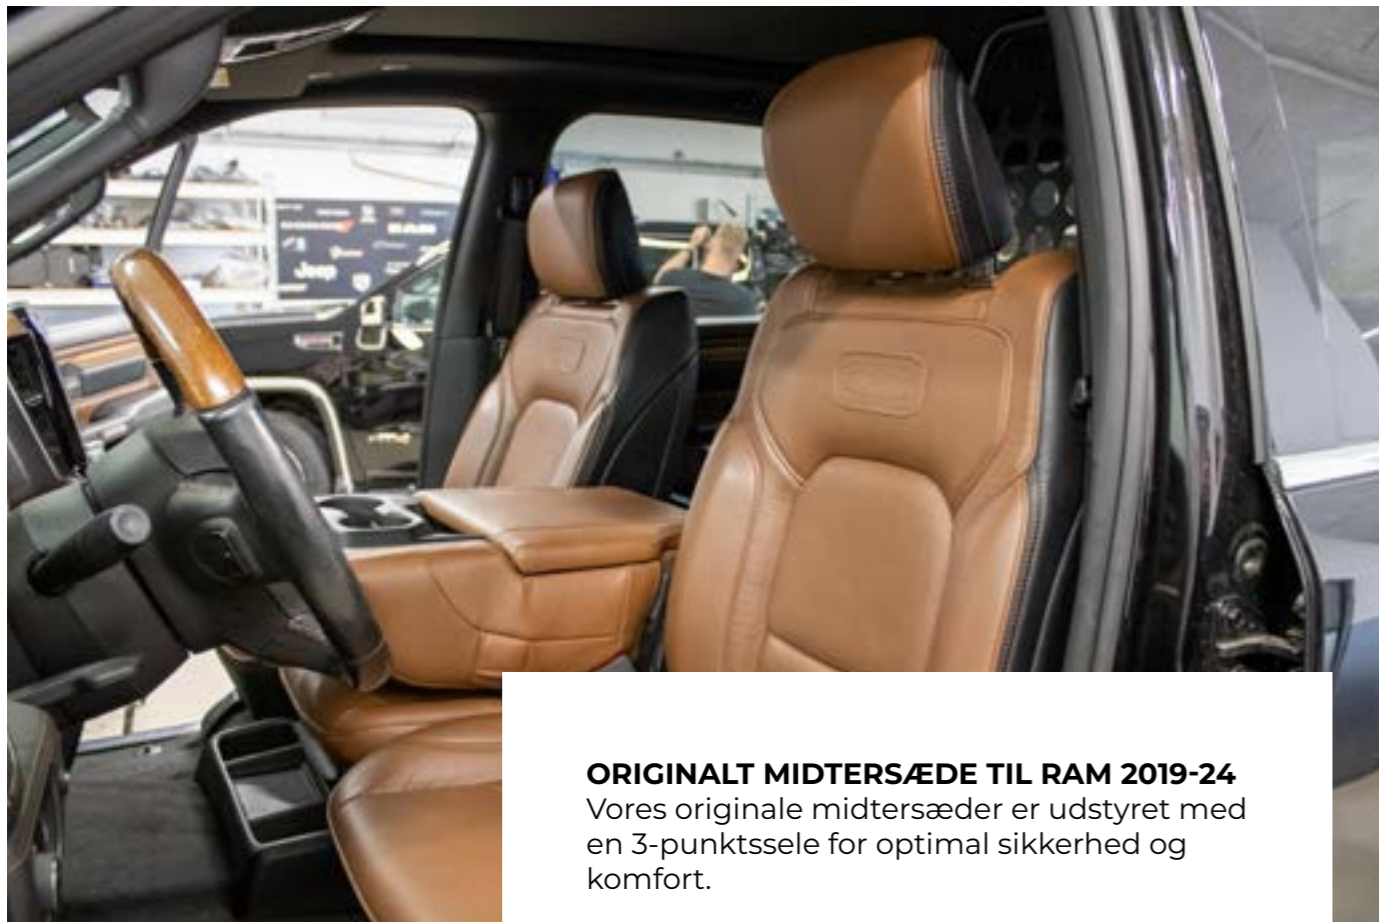

Ram 2019-24
3.1.02

*Ram 1500 DS årgang 2009-2018, Ram
1500 Classic.*
3.1.03

Chevrolet & GMC 2019-24
3.1.04

MIDTERSÆDER

ORIGINALT MIDTERSÆDE TIL RAM 2019-24

Vores originale midtersæder er udstyret med en 3-punktssele for optimal sikkerhed og komfort.