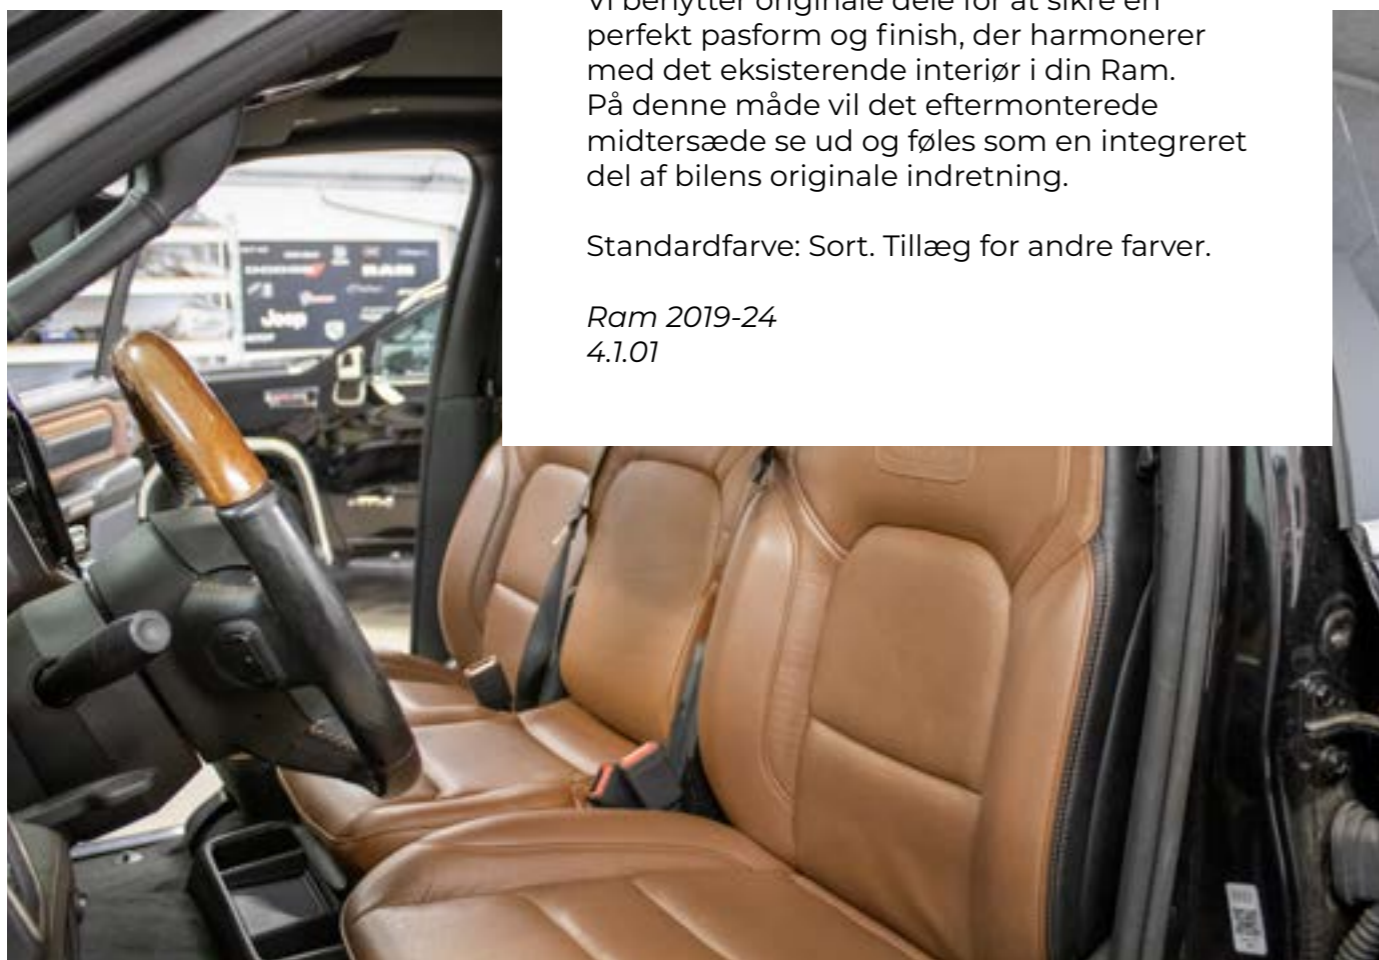

ORIGINALT MIDTERSÆDE TIL RAM 2019-24

Vores originale midtersæder er udstyret med en 3-punktssele for optimal sikkerhed og komfort.

Vi benytter originale dele for at sikre en perfekt pasform og finish, der harmonerer med det eksisterende interiør i din Ram. På denne måde vil det eftermonterede midtersæde se ud og føles som en integreret del af bilens originale indretning.

Standardfarve: Sort. Tillæg for andre farver.

Ram 2019-24
4.1.01