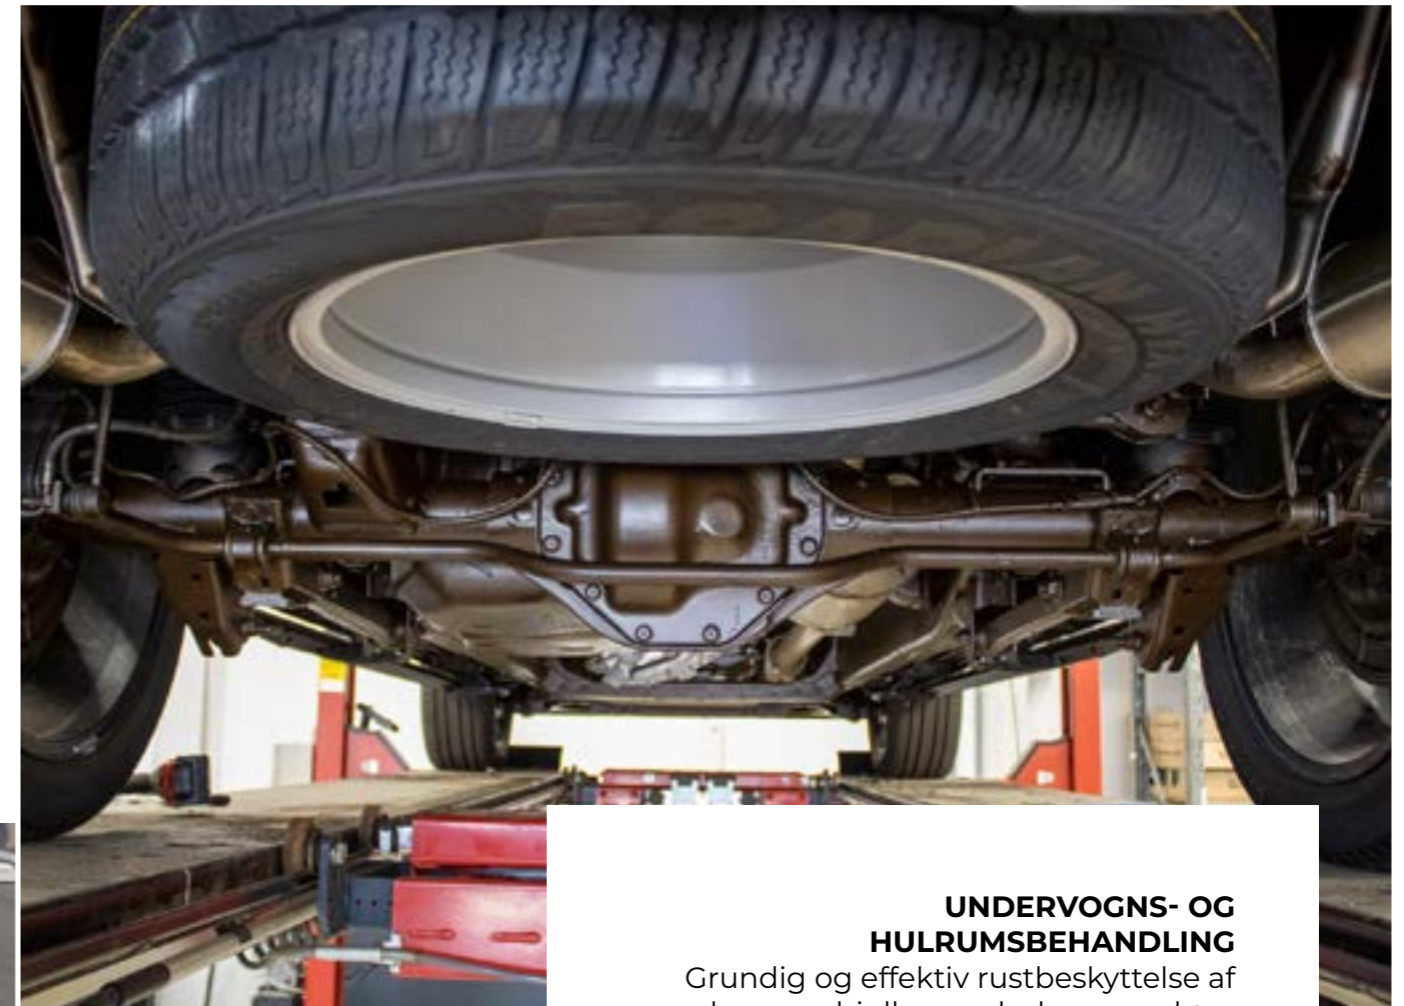

UNDERVOGNSBEHANDLING OG KERAMISK COATING

KERAMISK COATING AF LAK OG FÆLGE

Keramisk coating er uden sammenligning den bedste og stærkeste beskyttelse, du kan give din bil. Med denne coating bliver alle overflader hårde og afvisende, så de i længere tid fremstår skinnende, uden støv, vand og andet skidt.

Lak - 7.1.02

Fælge - 7.1.03

UNDERVOGNS- OG HULRUMSBEHANDLING

Grundig og effektiv rustbeskyttelse af undervogn, hjulkasser, hulrum og døre. Udført af specialister der laver alle vores pickup trucks.

7.1.01